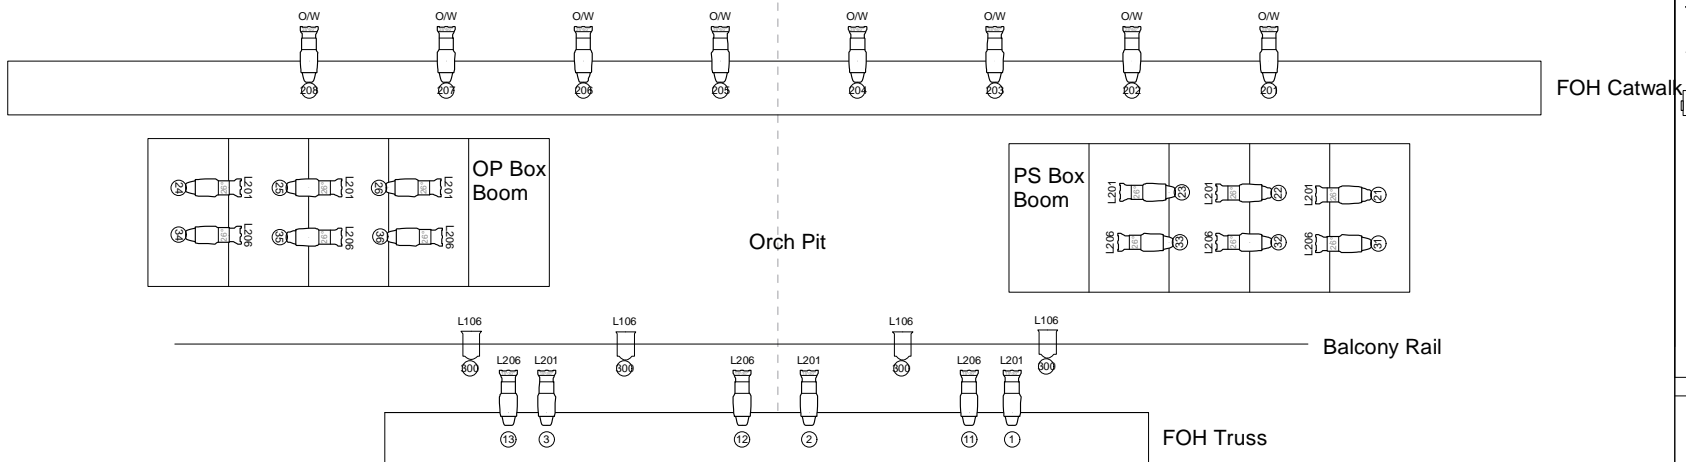

REGAL THEATRE STANDARD RIG

Instruments	Used
PAR 64 MFL	40
Acclaim Axial 18°34°	12
Arena 2000W Fresnel	9
Rama 1200W Fresnel	18
Iris 4	5
Pacific Zoom 12-28°	6
Source 4 26deg	12
Source 4 Zoom 25°50°	8
Harm PC	4
Source 4 Zoom 15°30°	6

Legend
Color Channel