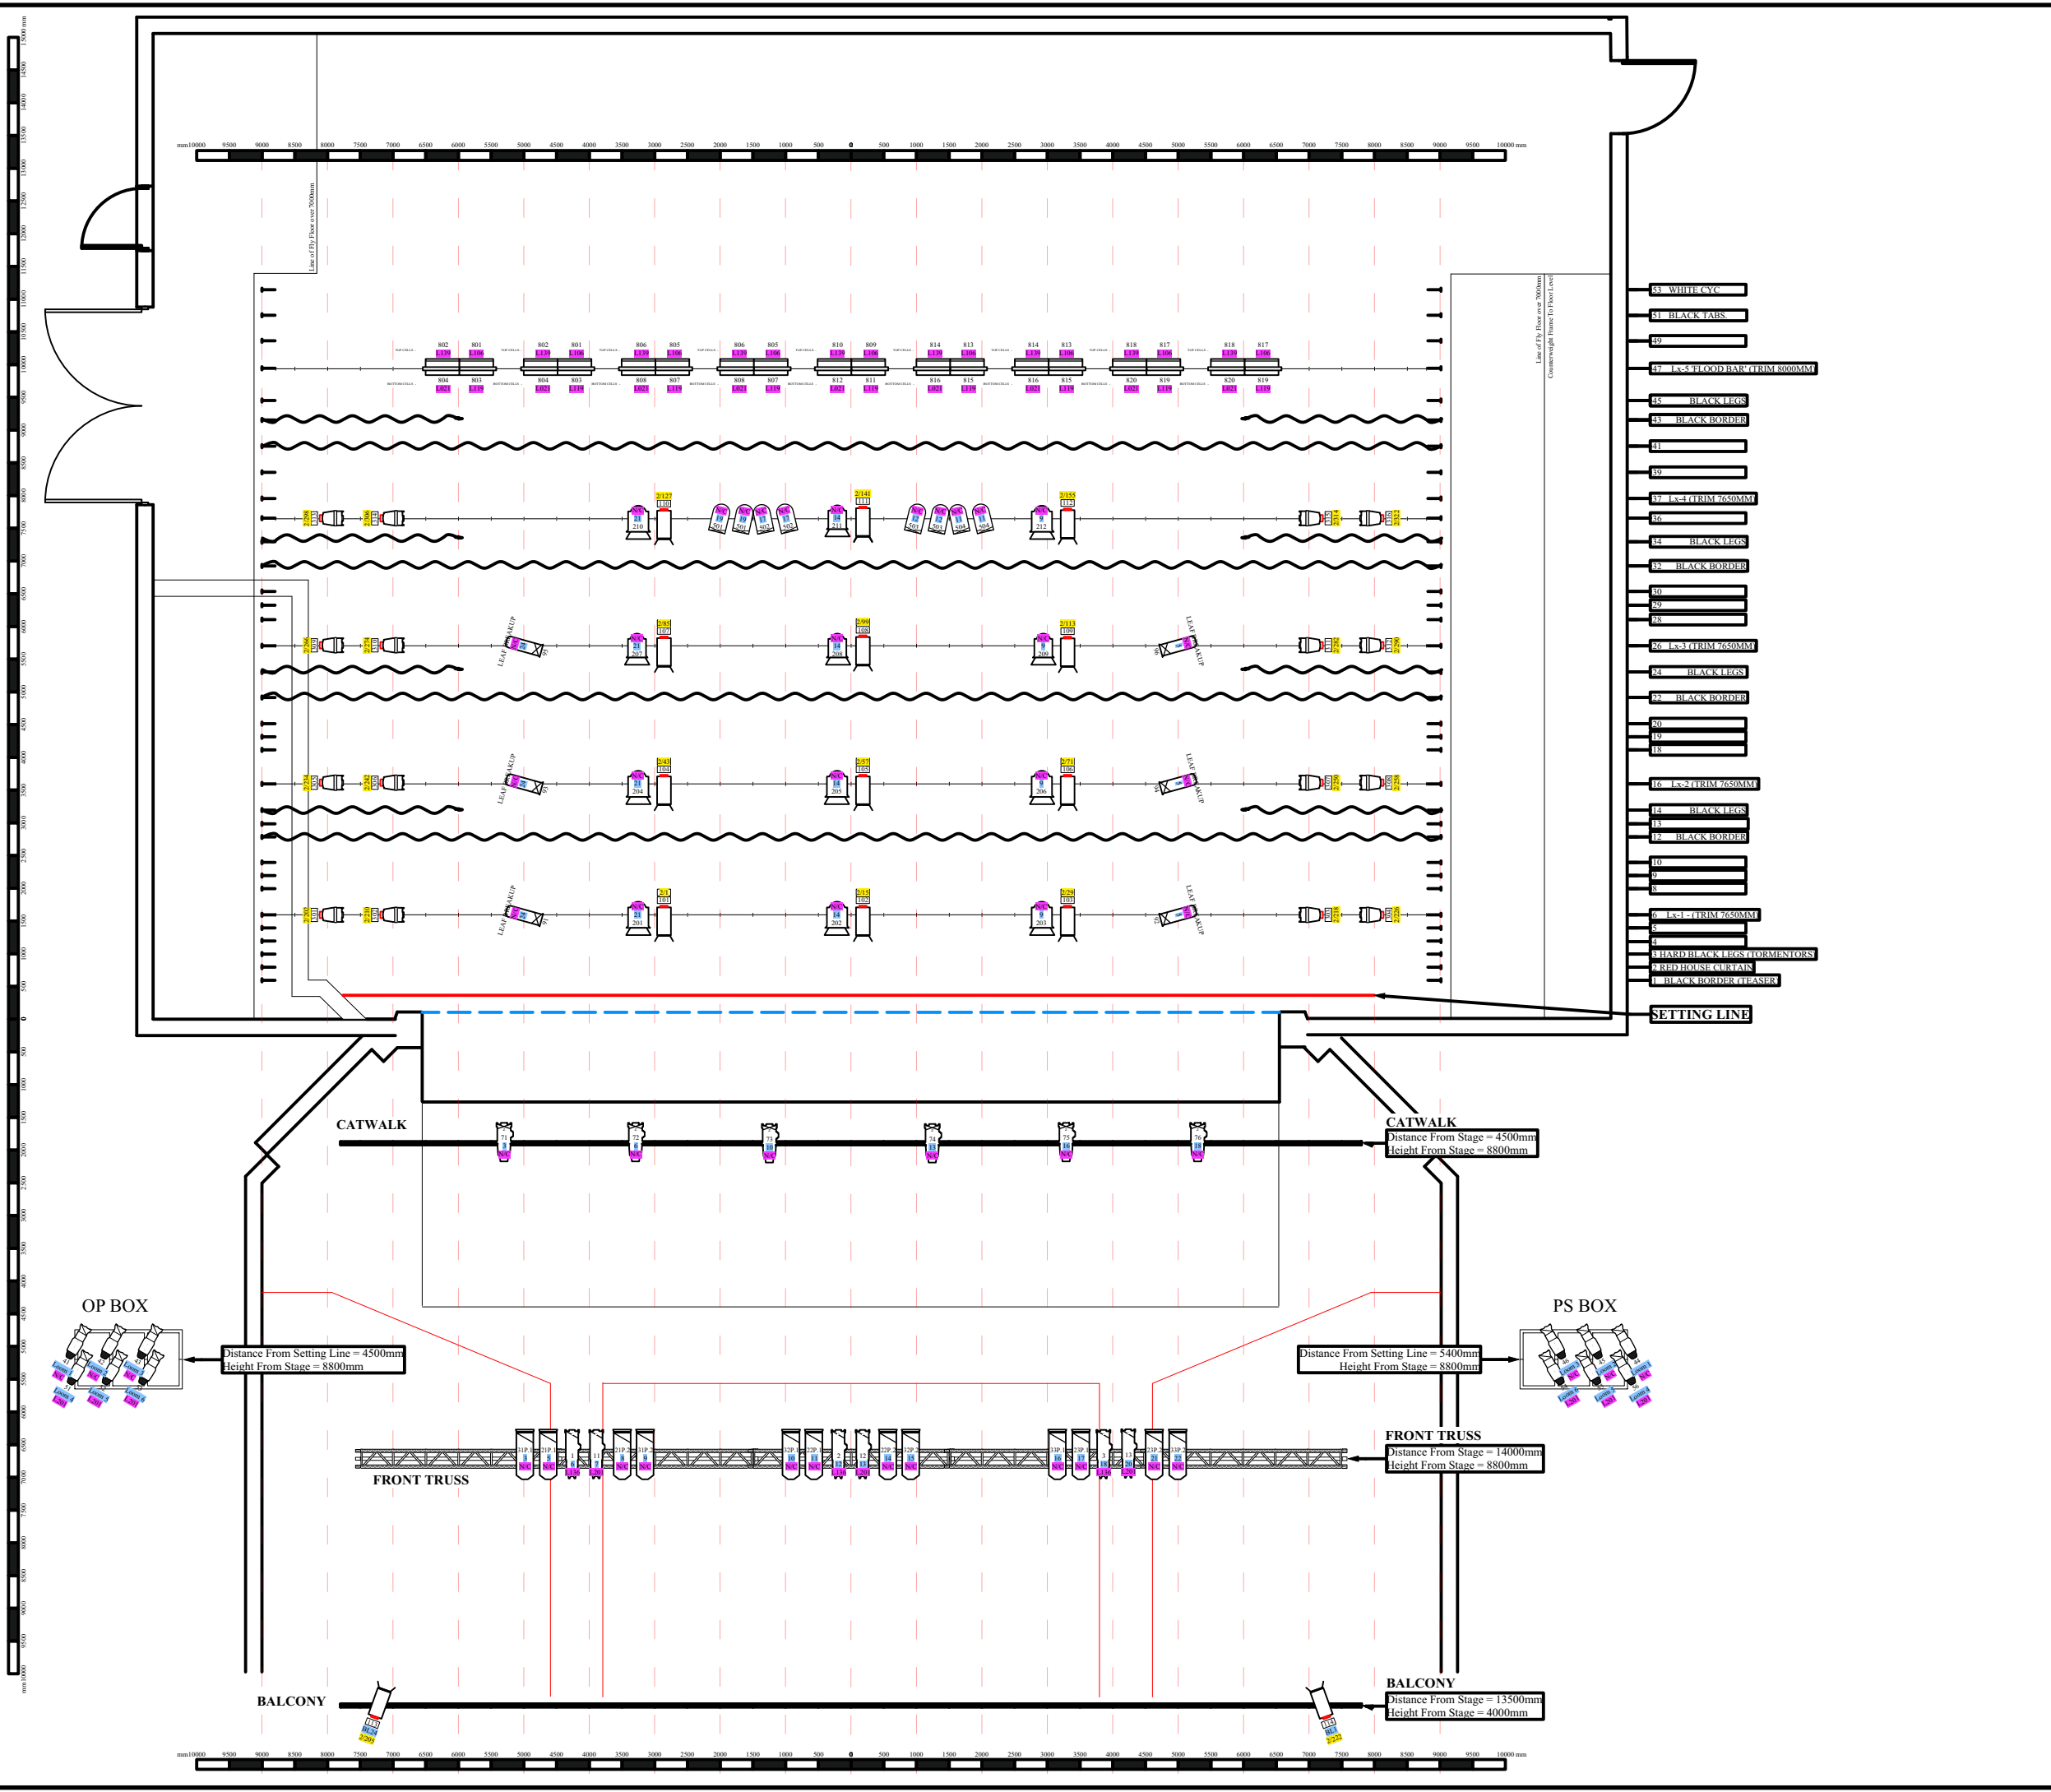

Legend

-  16 x TourPro Zoom Par Junior
8-50° Zoom RGBW
8ch DMX
-  8 x Par 64 VNSP
-  14 x Chauvet Ovation
915 FC Fresnel RGBAL
17°-85° Zoom
14ch DMX
-  12 x ETC Source 4
26° Degree Fixed Lens Profile
750w
-  6 x ETC Source 4
15°-30° Degree Zoom Profile
750w
-  6 x ETC Source 4
25°-50° Degree Zoom Profile
750w
-  6 x Selecon Zoom
12°-28° Degree Zoom Profile
1200w
-  6 x Selecon Arena Fresnel
7°-60° Zoom
2000w
-  6 Selecon Pacific
12°-28° Degree Zoom Profile
1000w
-  6 x Selecon Cadenza Fresnel
2000w
-  9 x Quartz Colour Iris 4
4 x 1250w Cell
-  2 x Robert Juliat
Super Korrigan Followspot
7°-14.5° Zoom
1200w HMI
(not pictured in lx plot)

Label Legend

Gel Colour
Circuit Number
Channel

THE REGAL THEATRE

Title Regal Theatre Lighting		
Scale 1:95	Drawn By C.Russell	Date 30/4/21

- 85 WHITE GYC
- 84 BLACK TABS
- 83
- 82
- 81
- 80
- 79
- 78
- 77
- 76
- 75
- 74
- 73
- 72
- 71
- 70
- 69
- 68
- 67
- 66
- 65
- 64
- 63
- 62
- 61
- 60
- 59
- 58
- 57
- 56
- 55
- 54
- 53
- 52
- 51
- 50
- 49
- 48
- 47
- 46
- 45
- 44
- 43
- 42
- 41
- 40
- 39
- 38
- 37
- 36
- 35
- 34
- 33
- 32
- 31
- 30
- 29
- 28
- 27
- 26
- 25
- 24
- 23
- 22
- 21
- 20
- 19
- 18
- 17
- 16
- 15
- 14
- 13
- 12
- 11
- 10
- 9
- 8
- 7
- 6
- 5
- 4
- 3
- 2
- 1
- 0

SETTING LINE

CATWALK

CATWALK

OP BOX

PS BOX

FRONT TRUSS

FRONT TRUSS

BALCONY